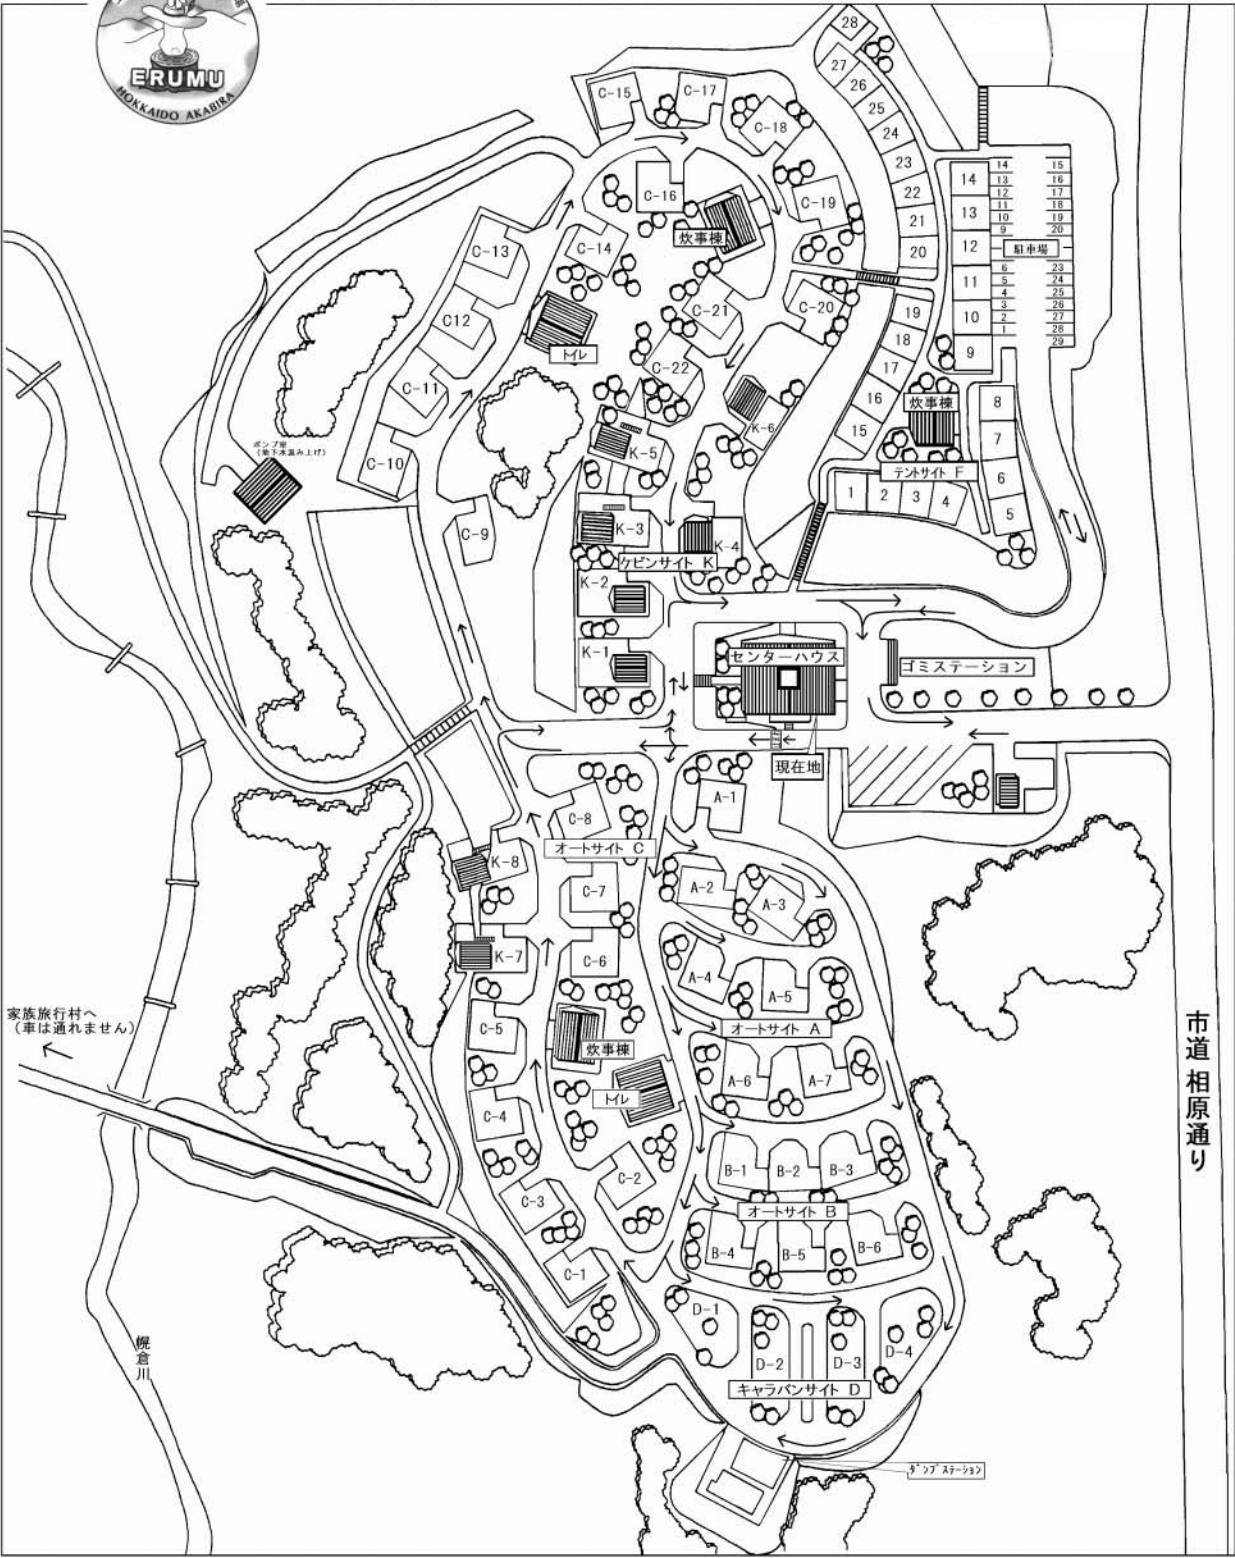

サイトマップ

家族旅行村へ
(車は通れません)

市道相原通り

場内通行は発行にてお願います。
駐車スペースからタイヤをはみ出さない様お願いいたします。

焼火捨て場は各炊事棟隣に設置されています

株式会社 赤平振興公社